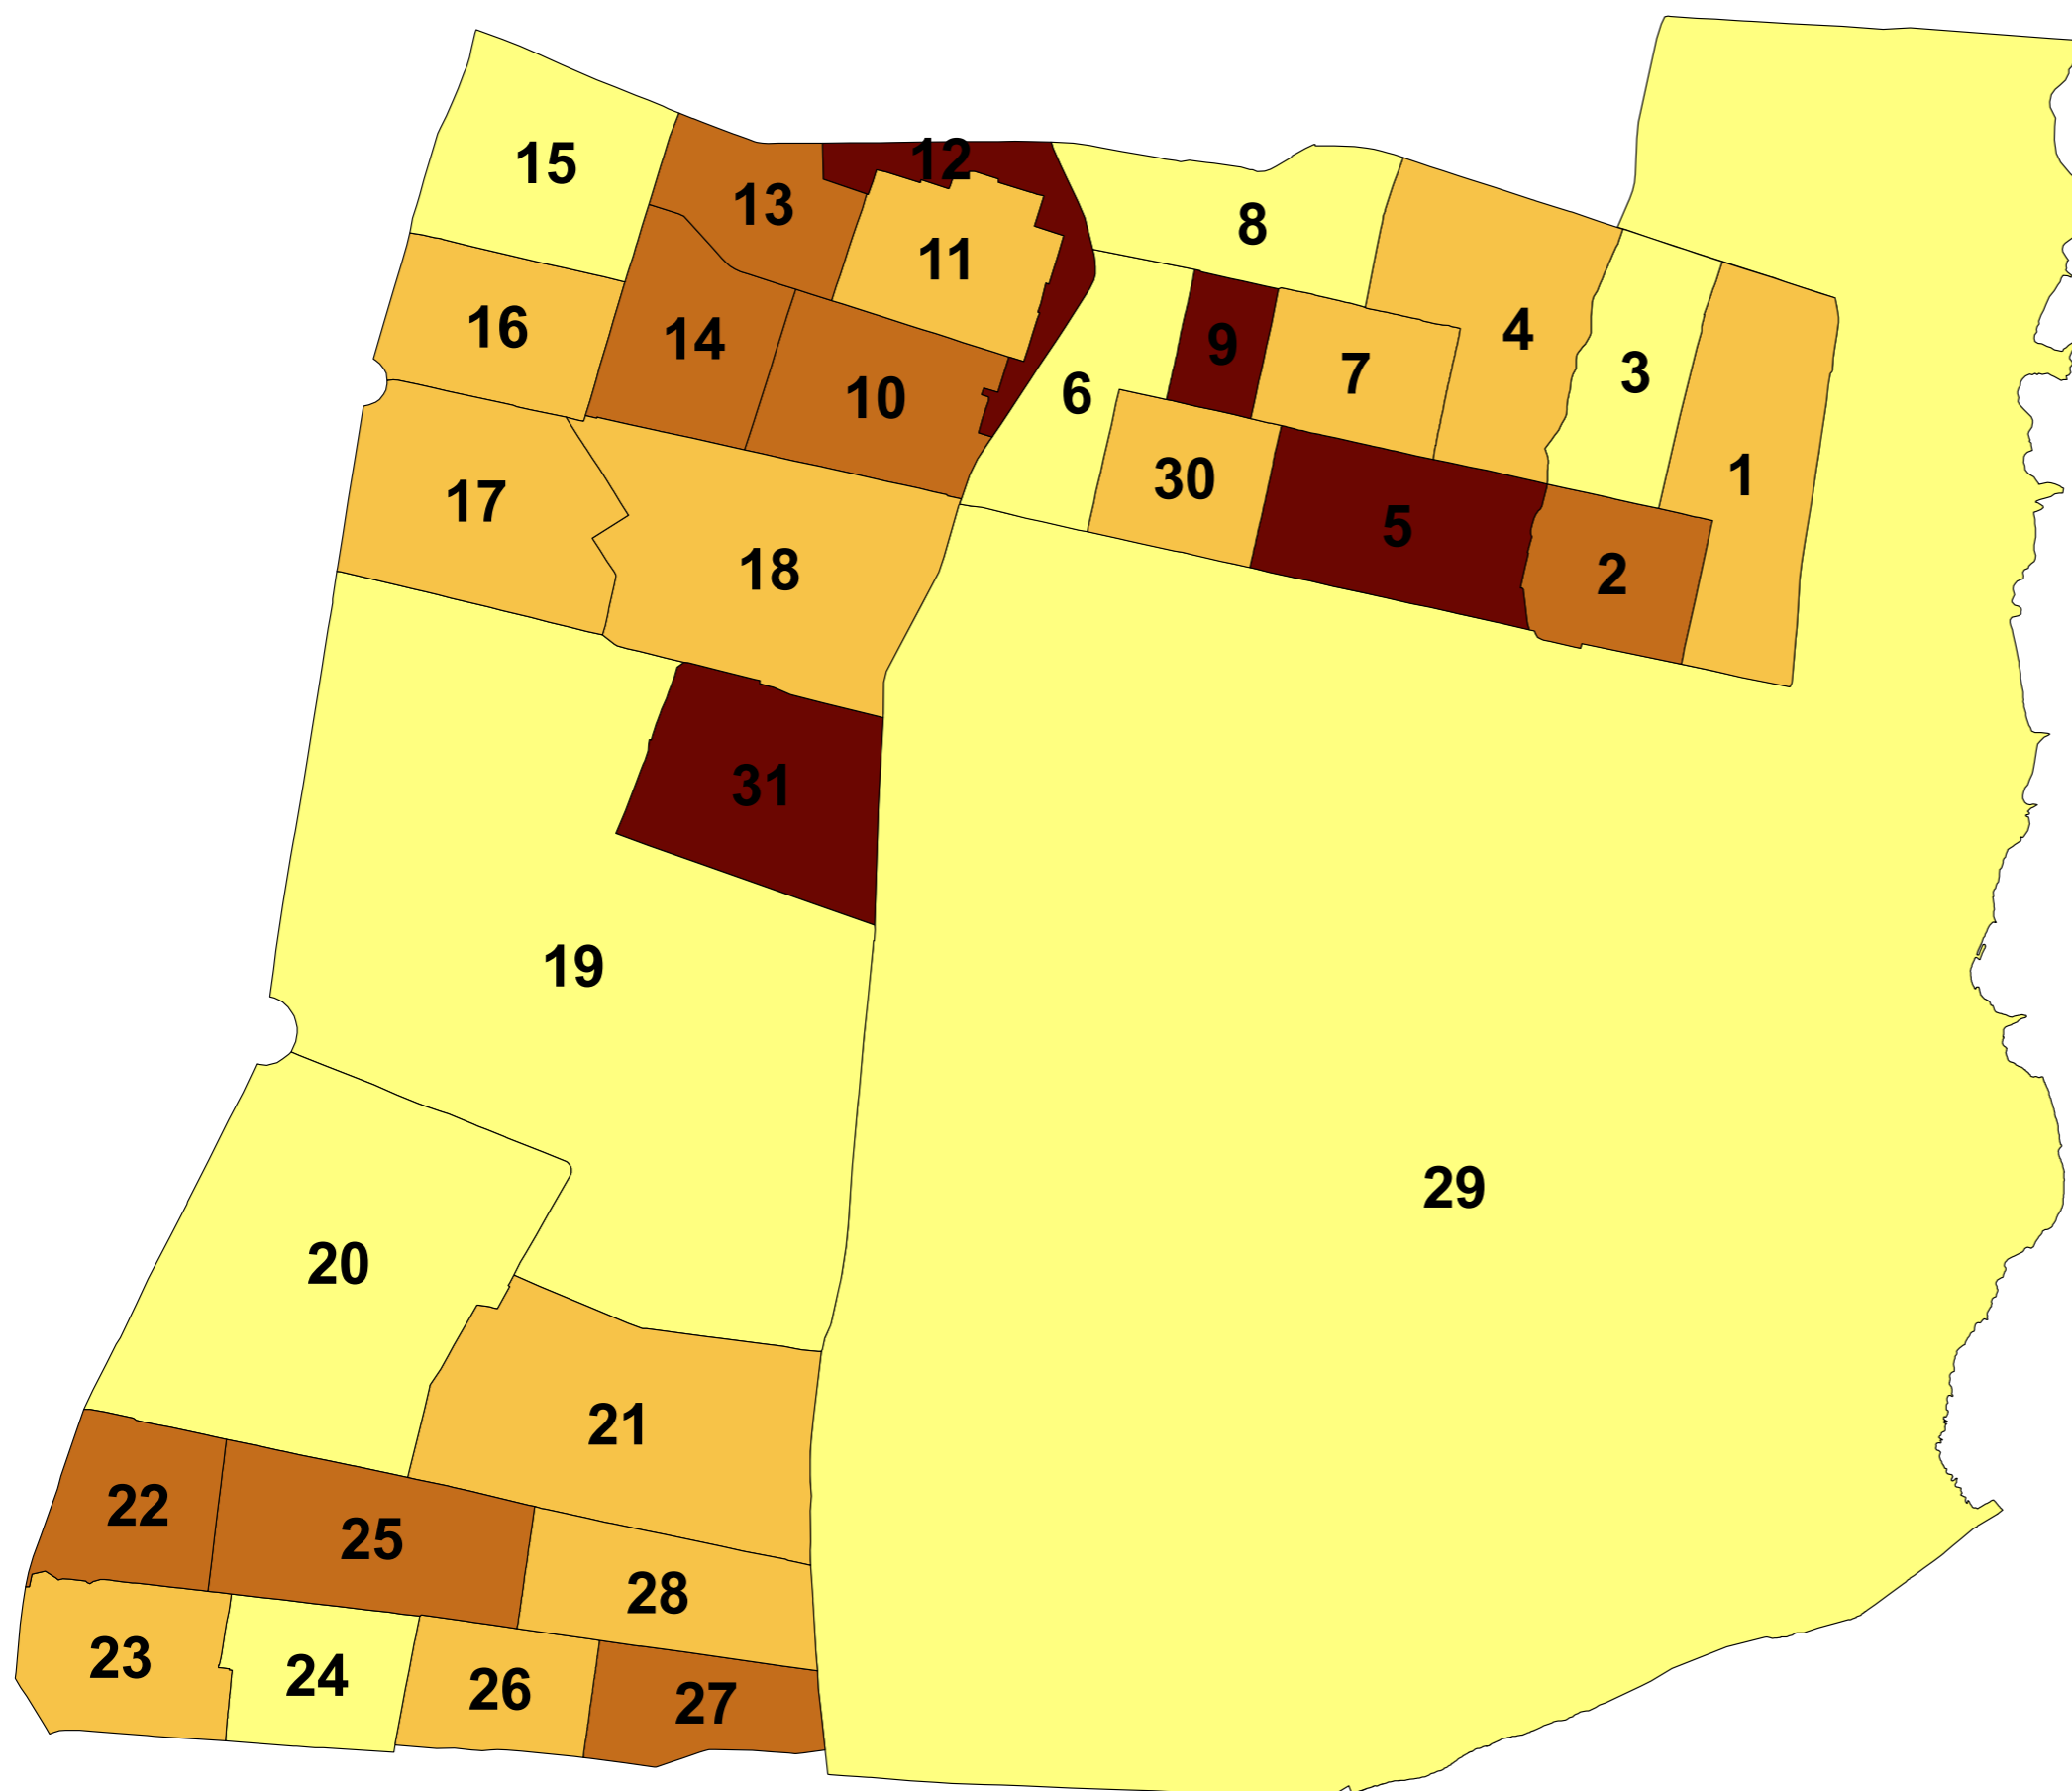

## DENSIDAD POR UNIDAD VECINAL AÑO 2011

### Leyenda

#### Densidad

-  Menos de 50 hab/há
-  De 100 a 150 hab/há
-  De 150 a 200 hab/há
-  Más de 200 hab/há

Fuente: SECPLA, Diciembre 2011

Base Cartográfica:  
Levantamiento aerofotogramétrico, año 2006

0 135 270 540 810 1,080 Meters