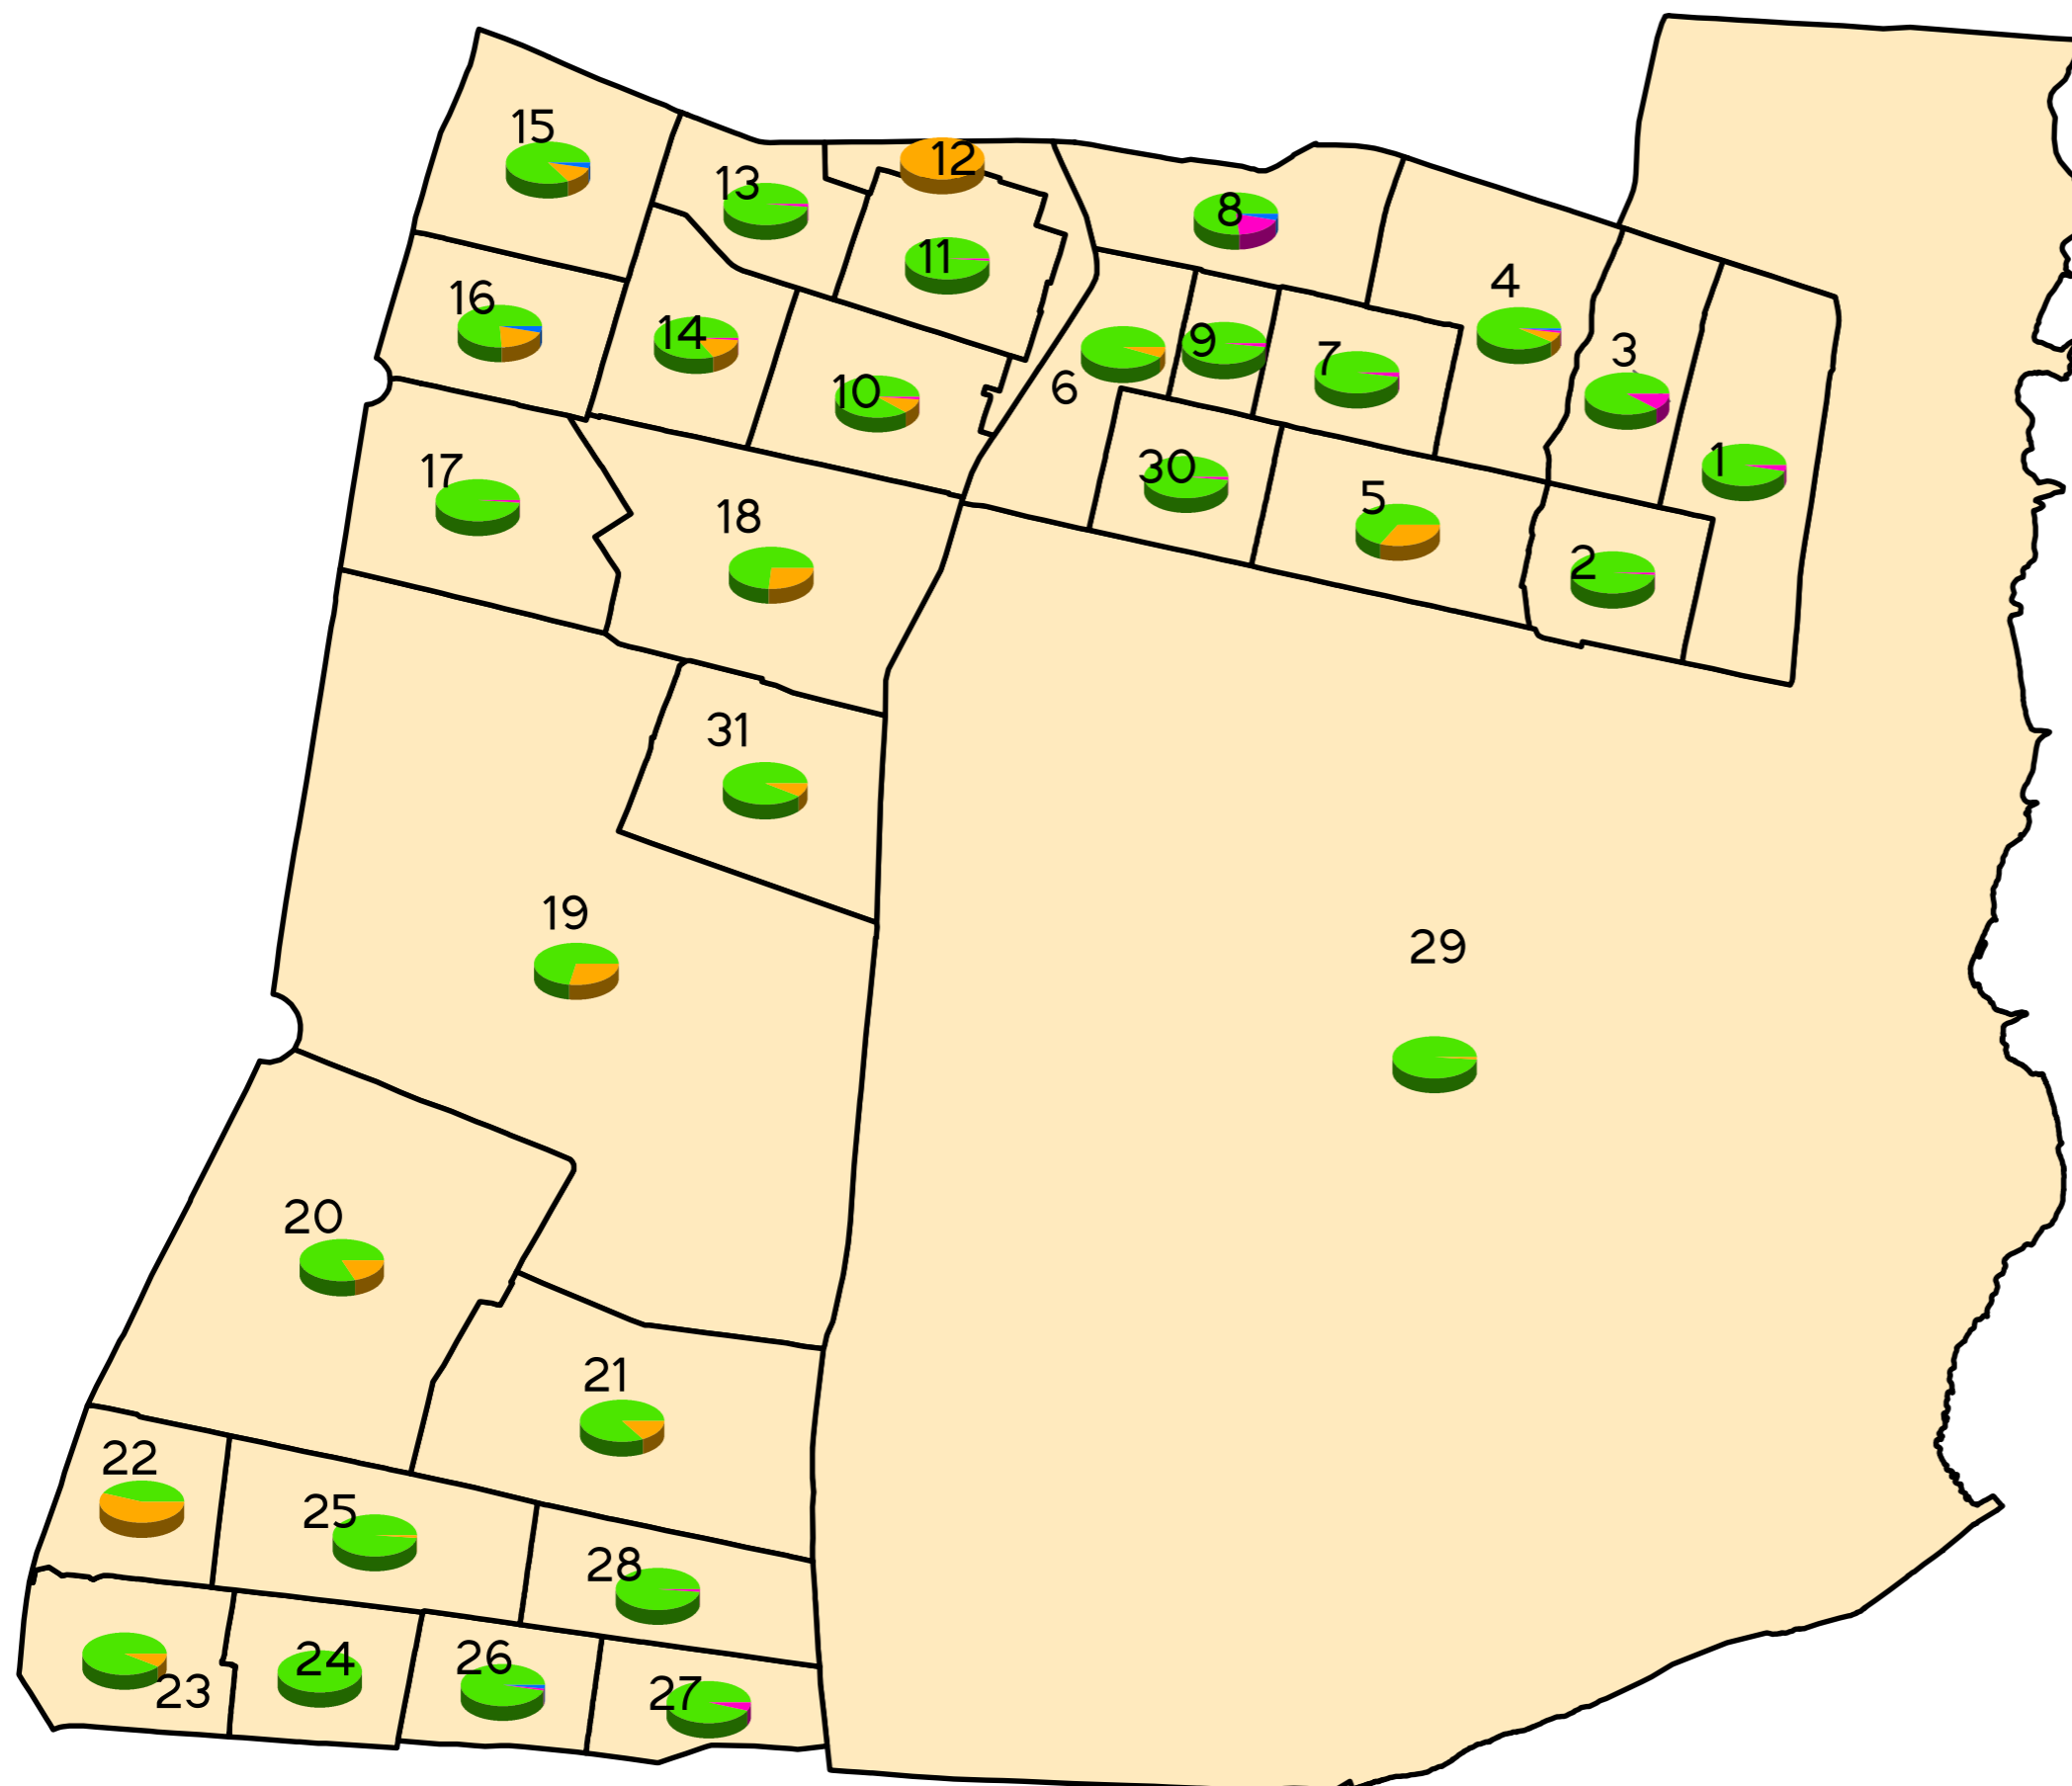

TIPOLOGIA DE LAS VIVIENDAS

Leyenda

Tipología de las viviendas

 Casa

 Departamento

 Mediagua

 Otros

Fuente: SECPLA, Diciembre 2011

Base Cartográfica:
Levantamiento aerofotogramétrico, año 2006

0 155 310 620 930 1,240 Meters