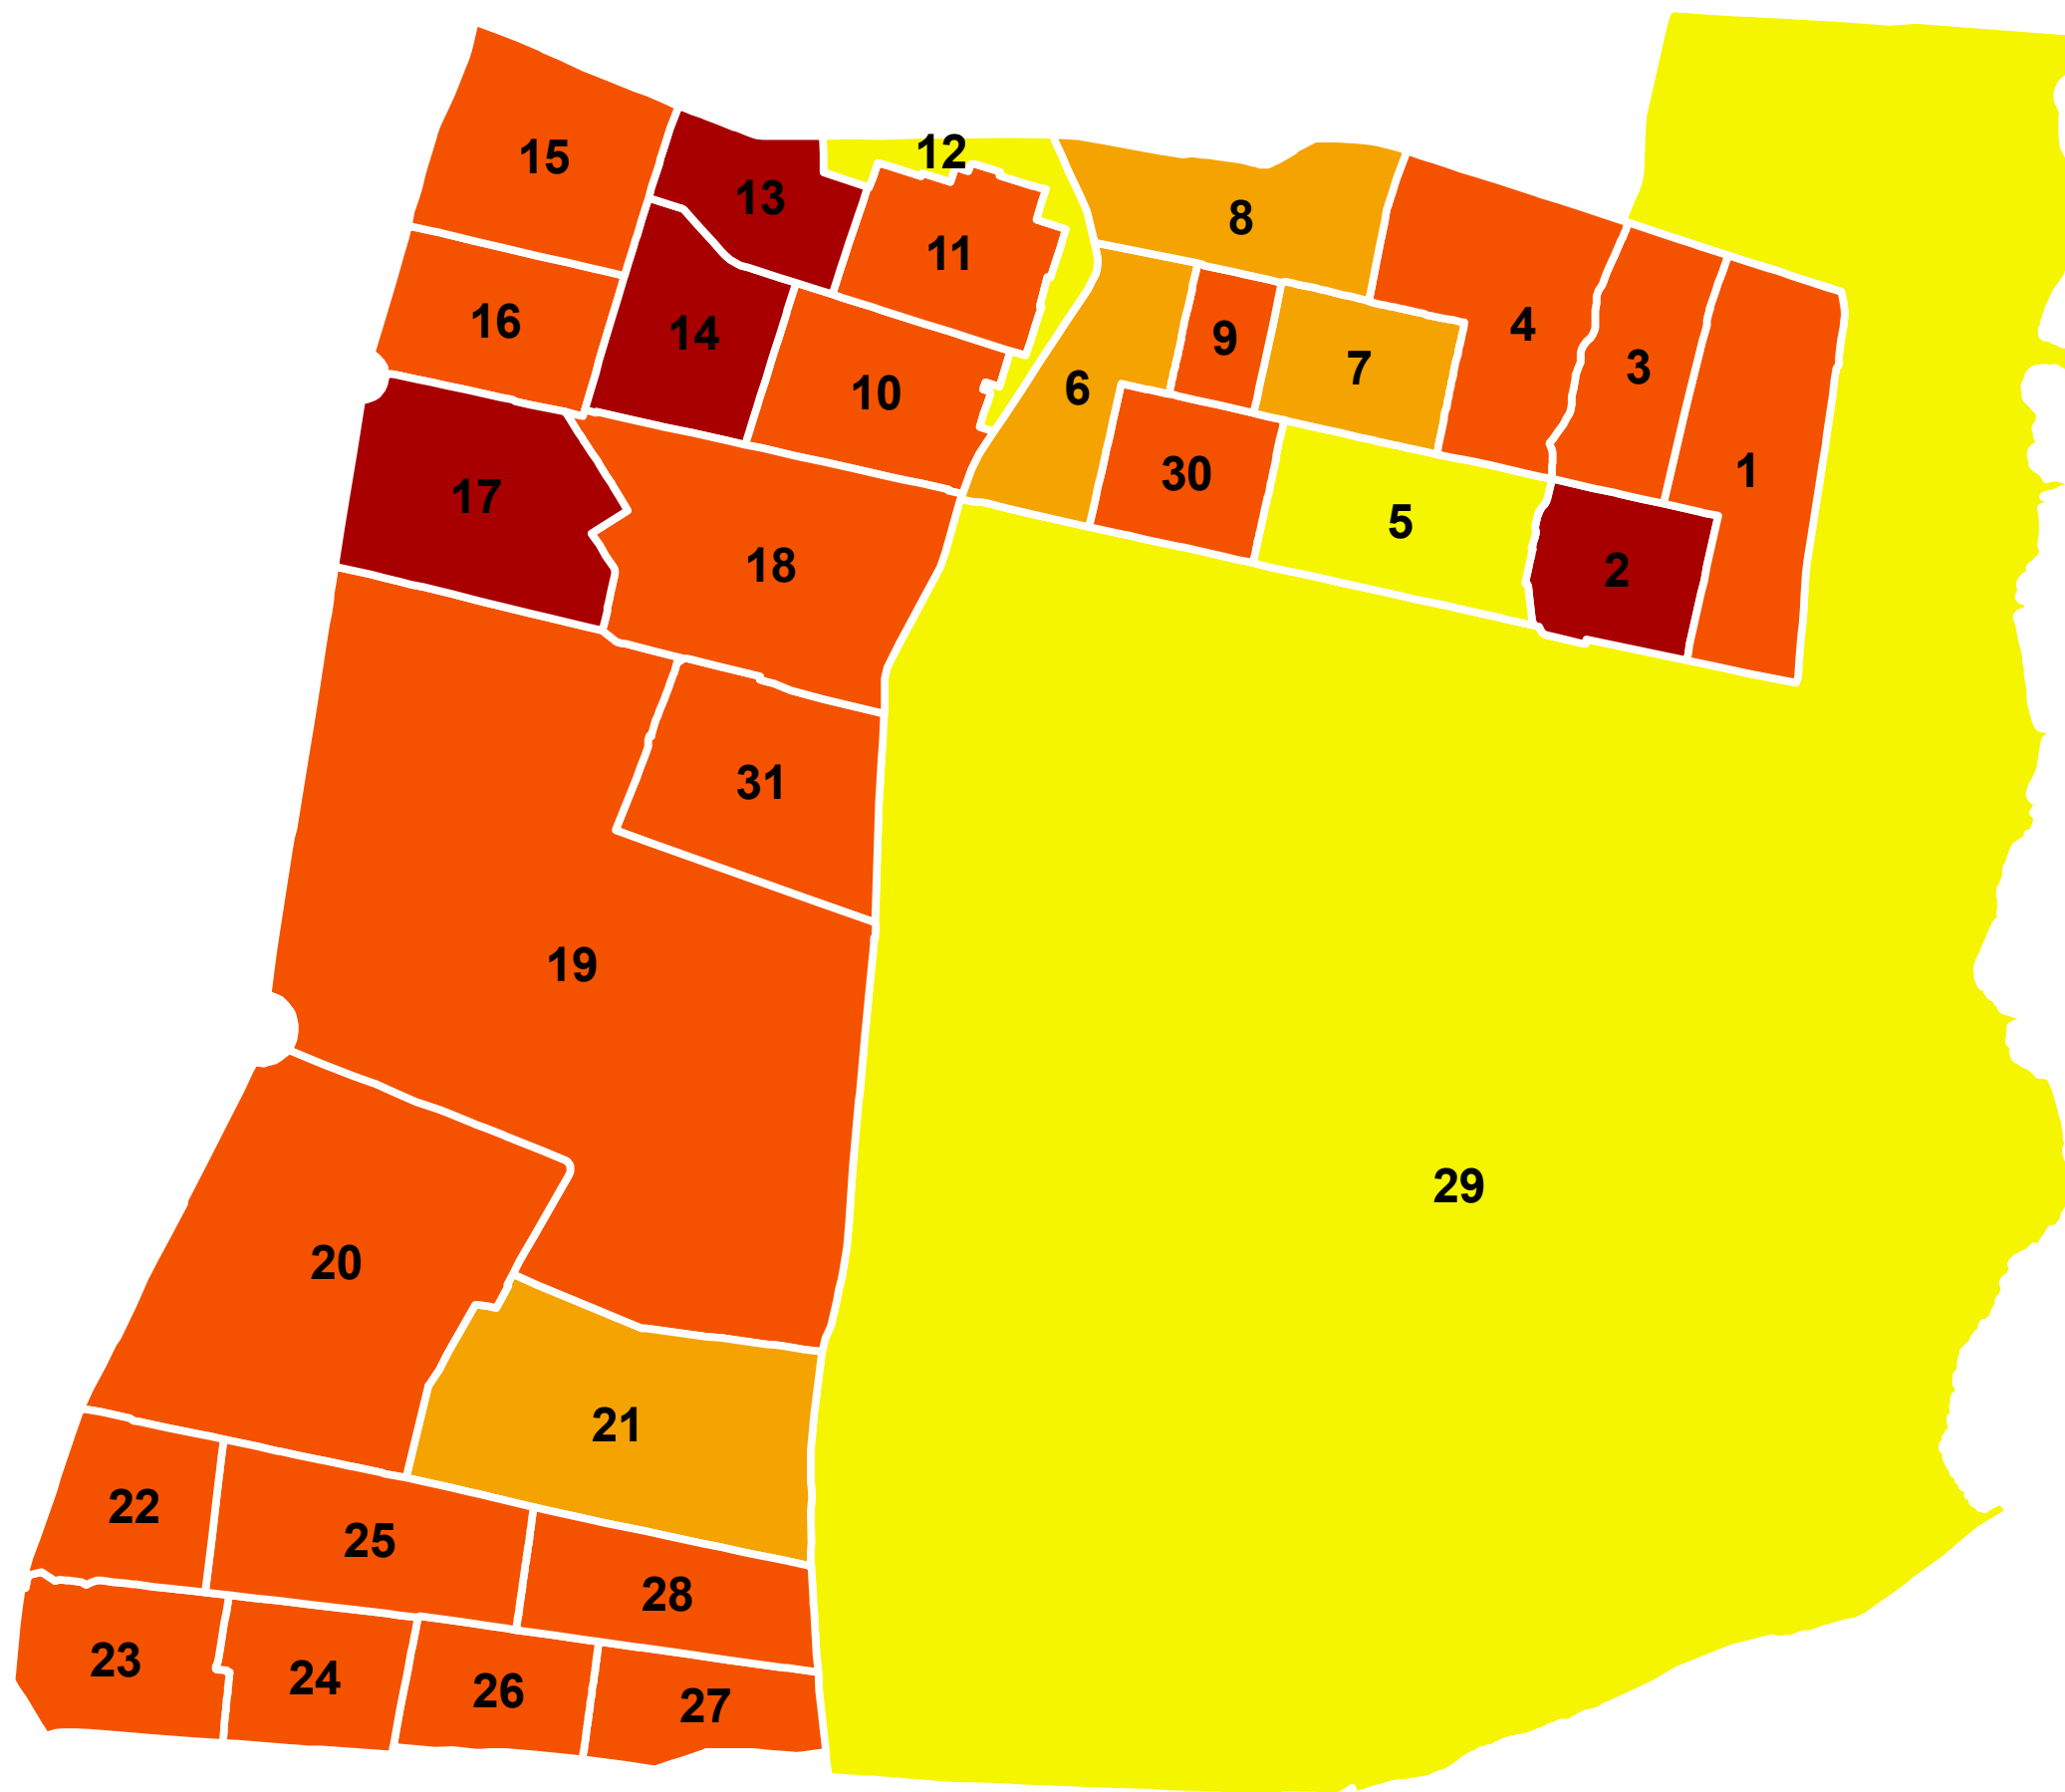

INDICE DE MASCULINIDAD POR UNIDAD VECINAL

Leyenda

Indice de Masculinidad

Rangos

	86 - 90
	91 - 95
	95 - 99
	100 - 102

Fuente: SECPLA, Diciembre 2011

Base Cartográfica:
Levantamiento aerofotogramétrico, año 2006

0 130 260 520 780 1,040
Meters