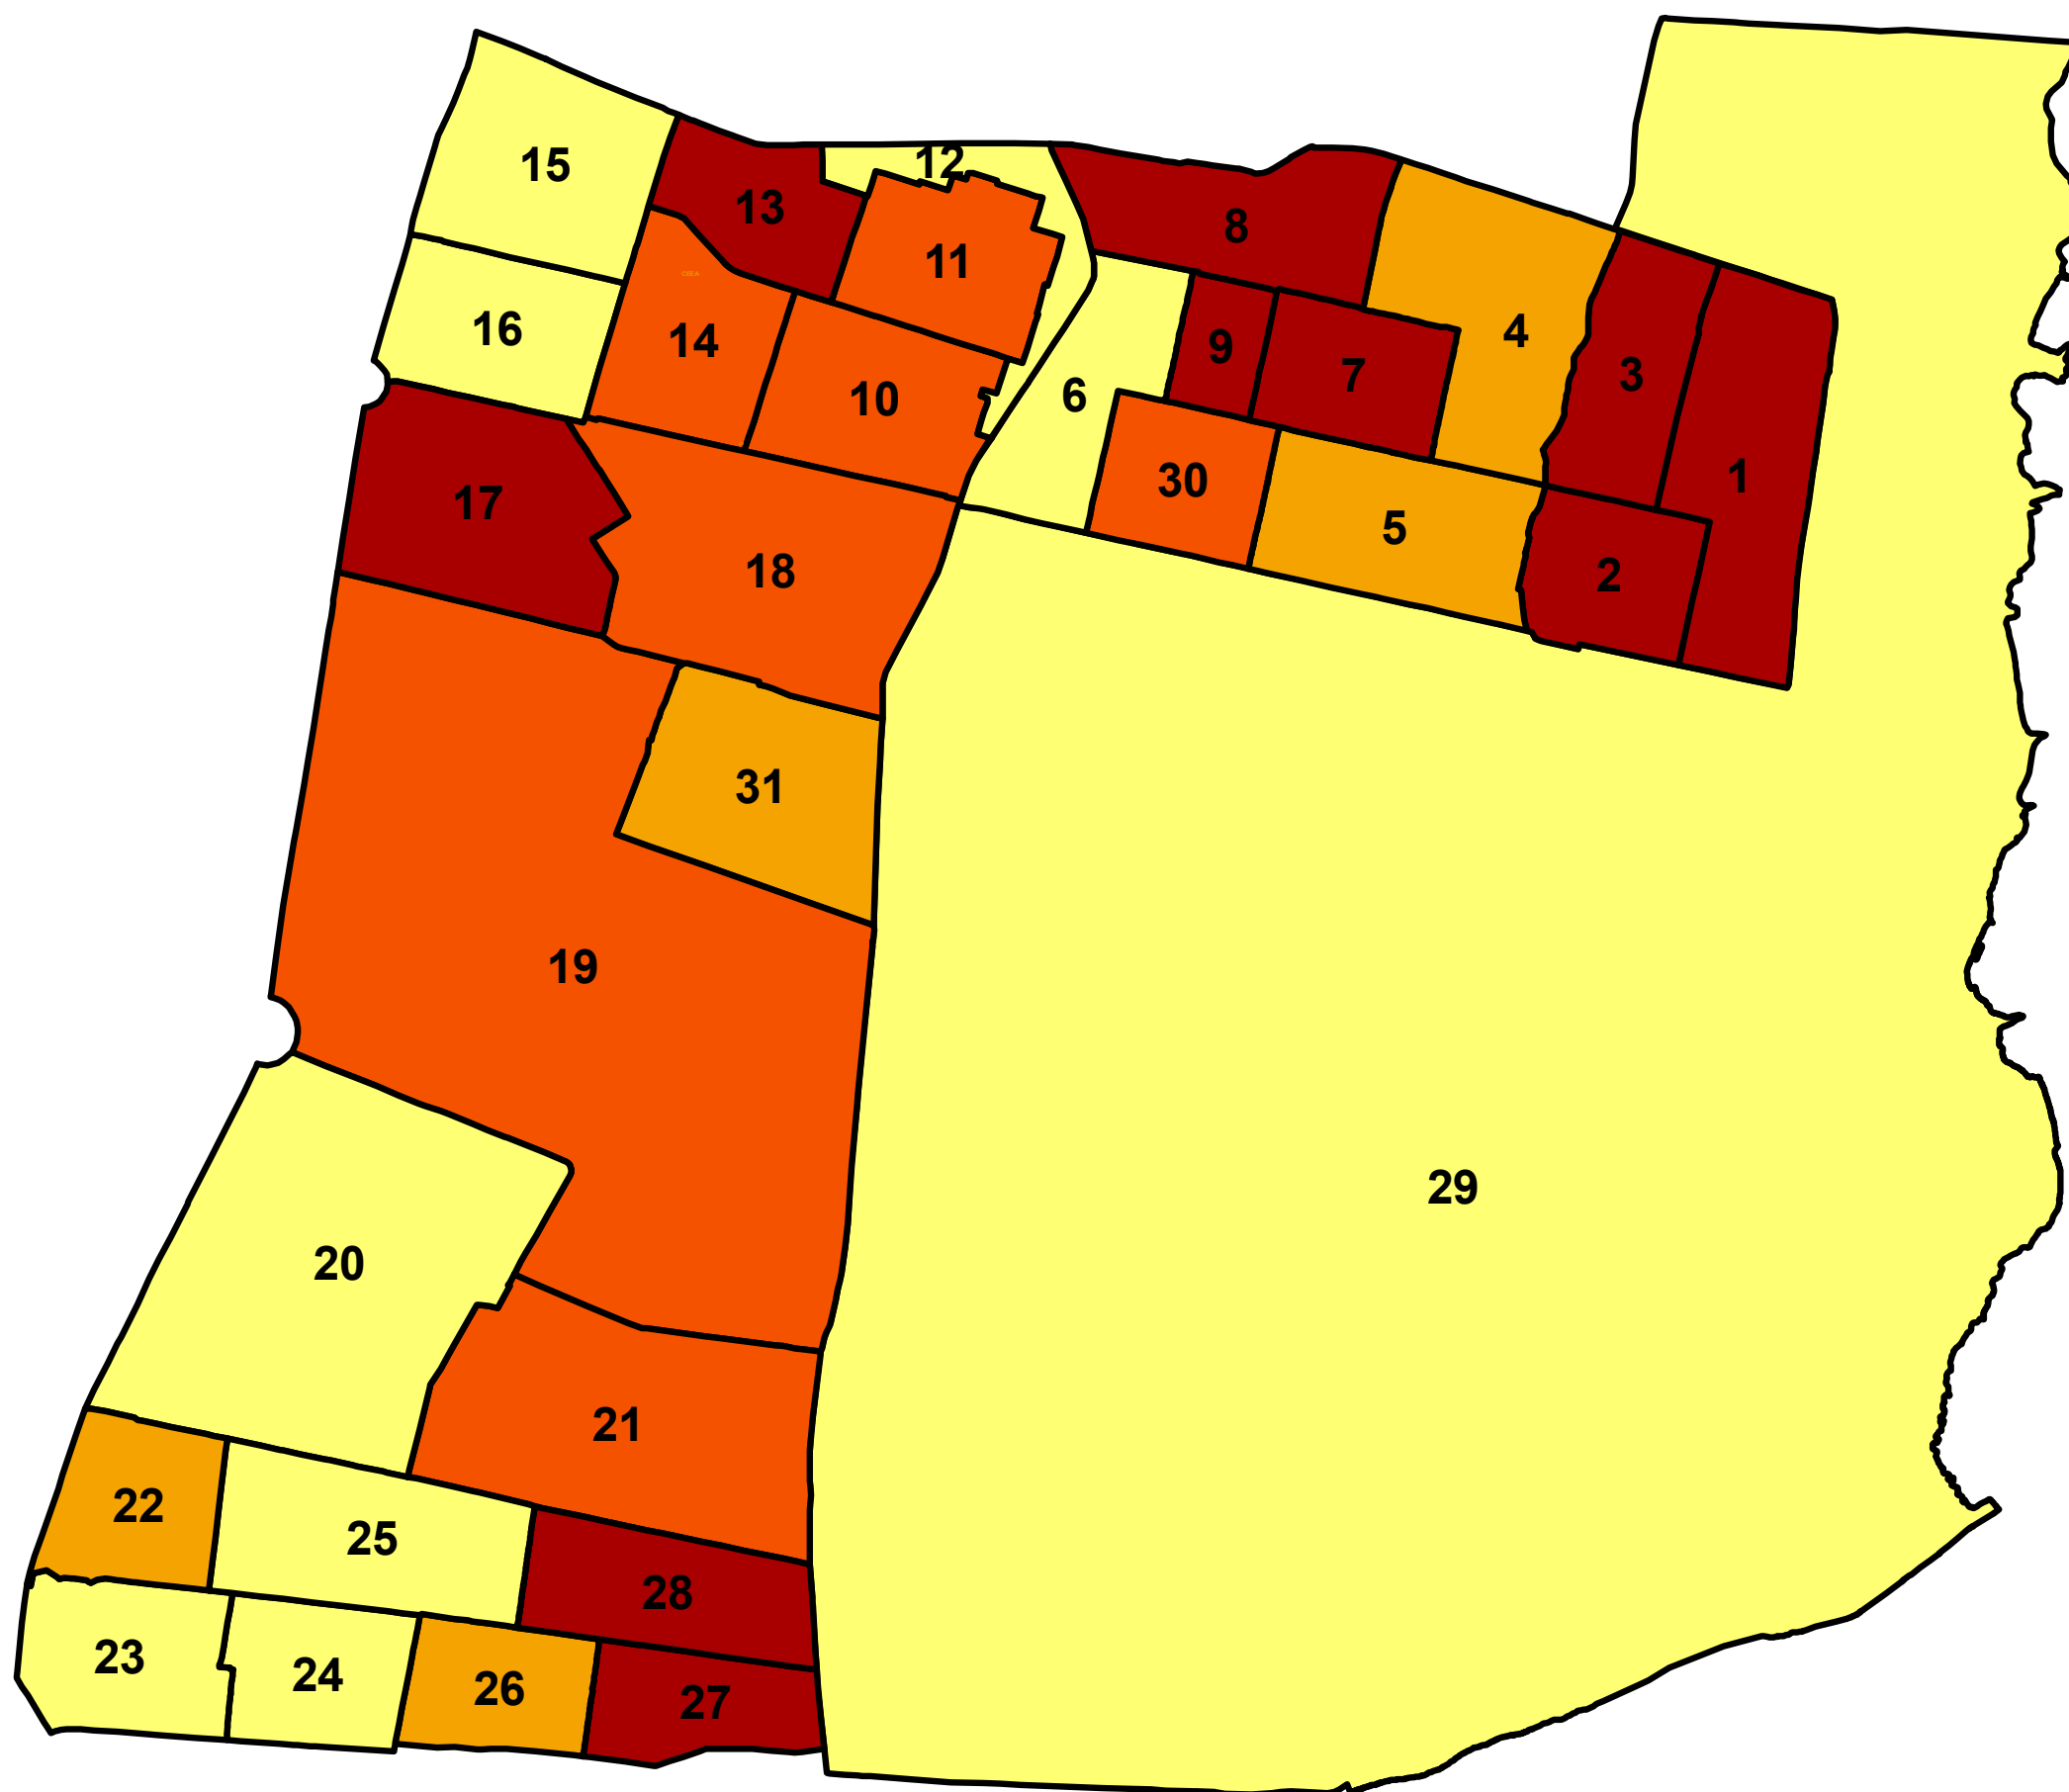

Leyenda

**Nivel de Pobreza por Unidad Vecinal
Porcentaje de Hogares Pobres**

- 0 - 5
- 6 - 10
- 11 - 15
- 16 - 26

Fuente: SECPLA, Diciembre 2011

Base Cartográfica:
Levantamiento aerofotogramétrico, año 2006