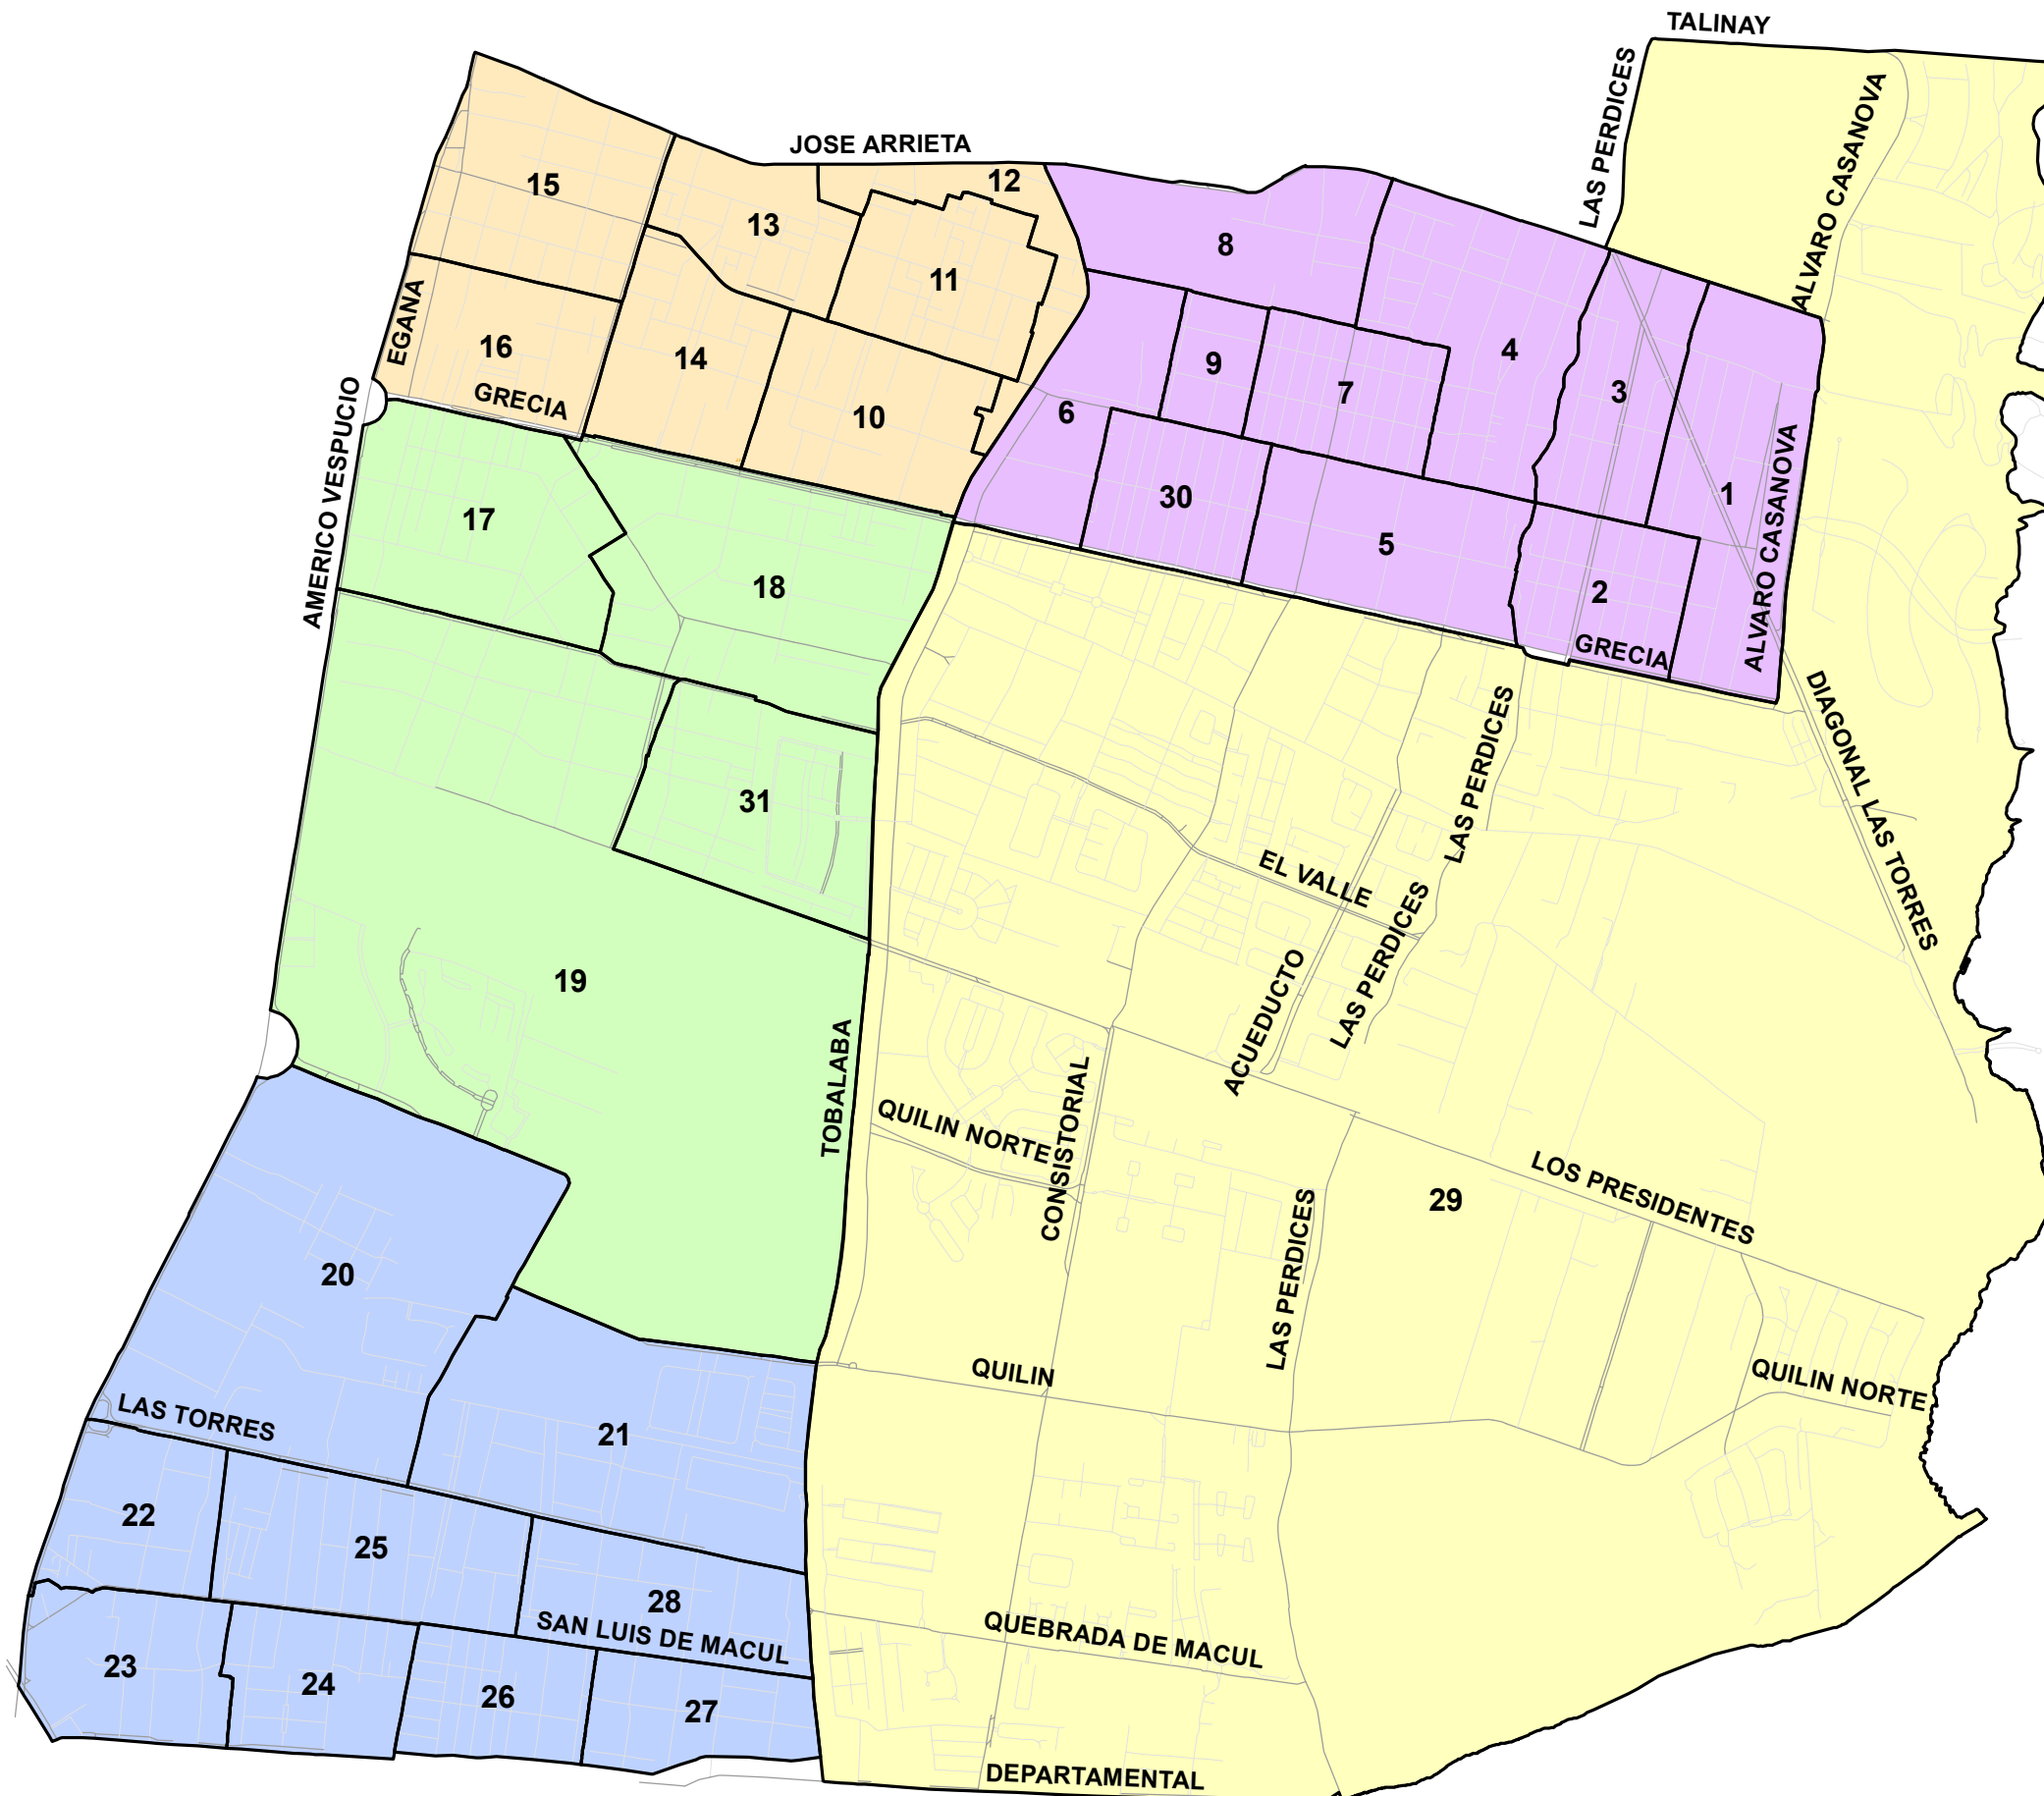

ORGANIZACIÓN TERRITORIAL COMUNAL

Leyenda

- Límites U. Vecinales
- Sectores de Peñalolén**
- La Faena
- Lo Hermida
- Peñalolén Alto
- Nuevo Peñalolén Alto
- San Luis de Macul

Fuente: SECPLA, Diciembre 2011

Base Cartográfica:
Levantamiento aerofotogramétrico, año 2006

Escala 1:25,000