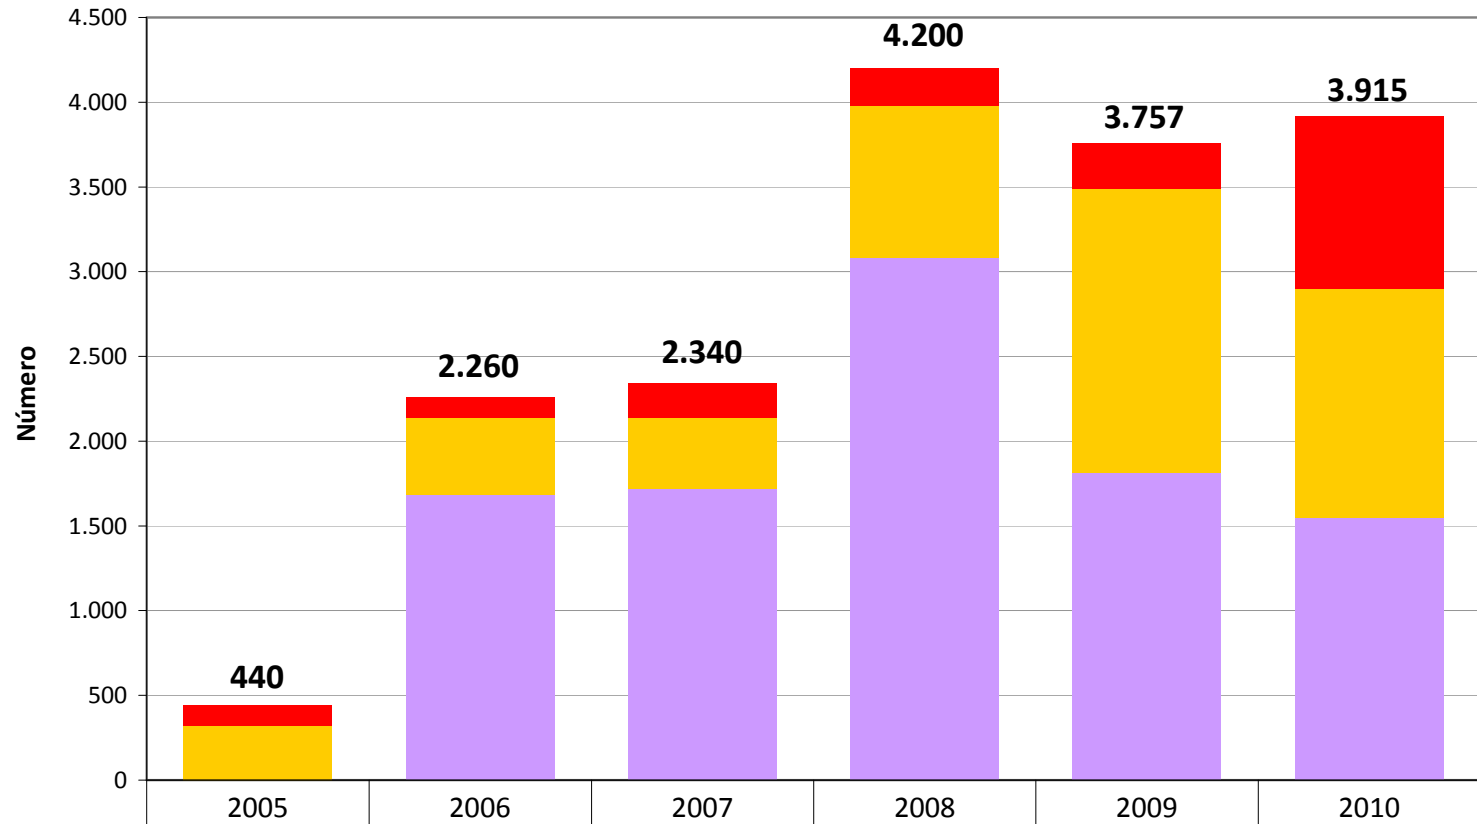

Adultos Mayores

■ Adultos mayores con vacaciones	120	120	200	220	268	1.016
■ Adultos mayores en talleres	320	460	420	900	1.674	1.352
■ Tours comunales/Tours full day	0	1.680	1.720	3.080	1.815	1.547