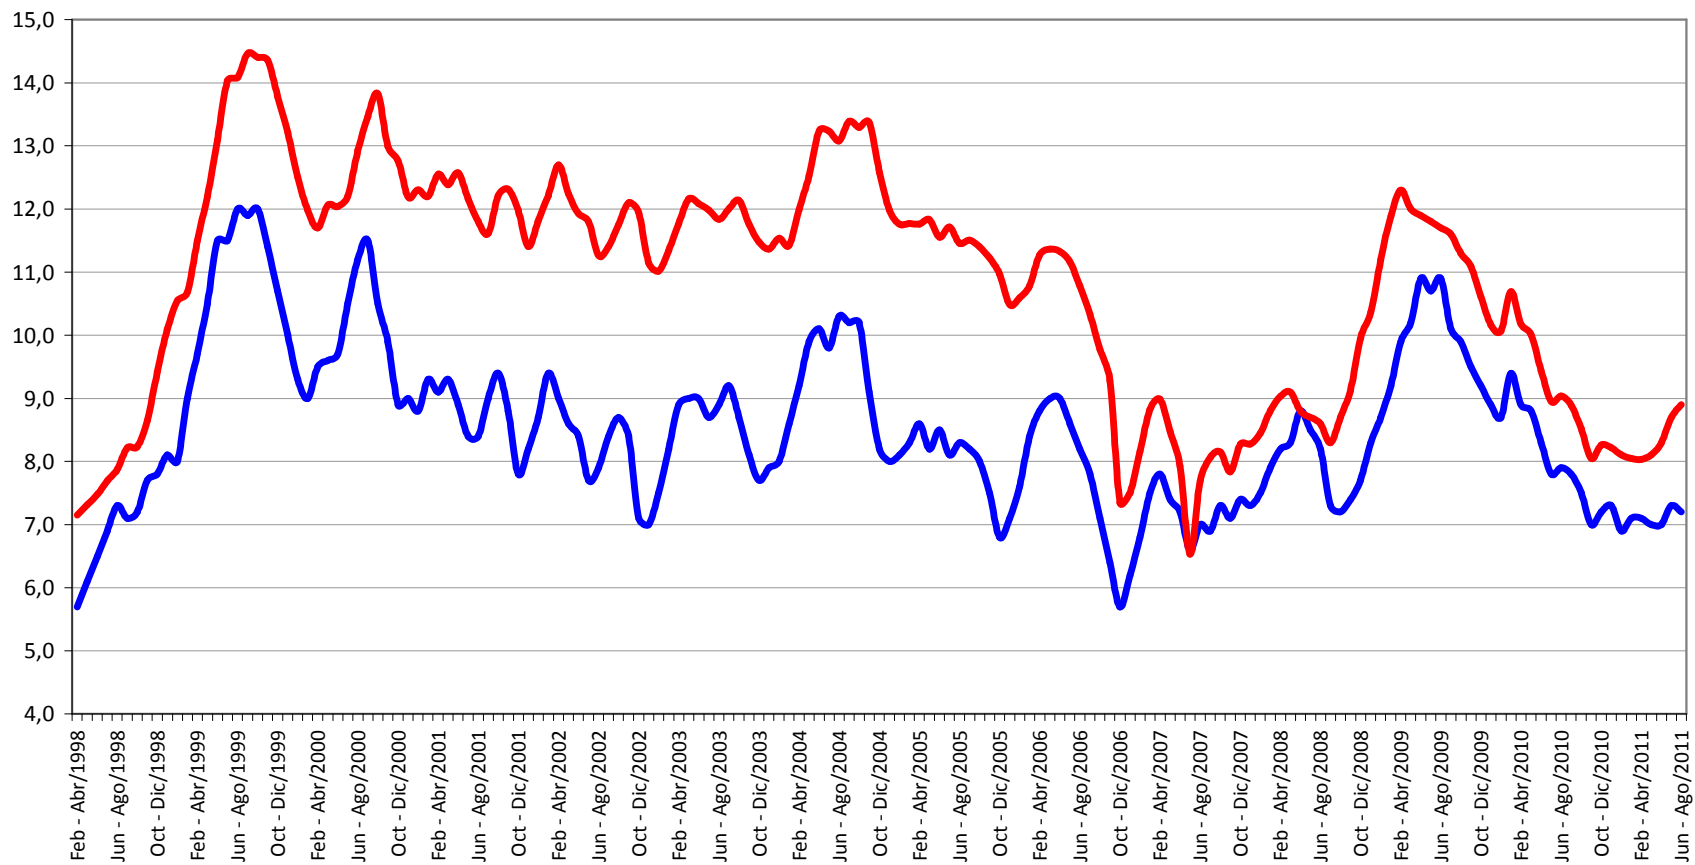

Evolución de la tasa de desempleo 1998-2011

— Región Metropolitana de Santiago — Peñalolén