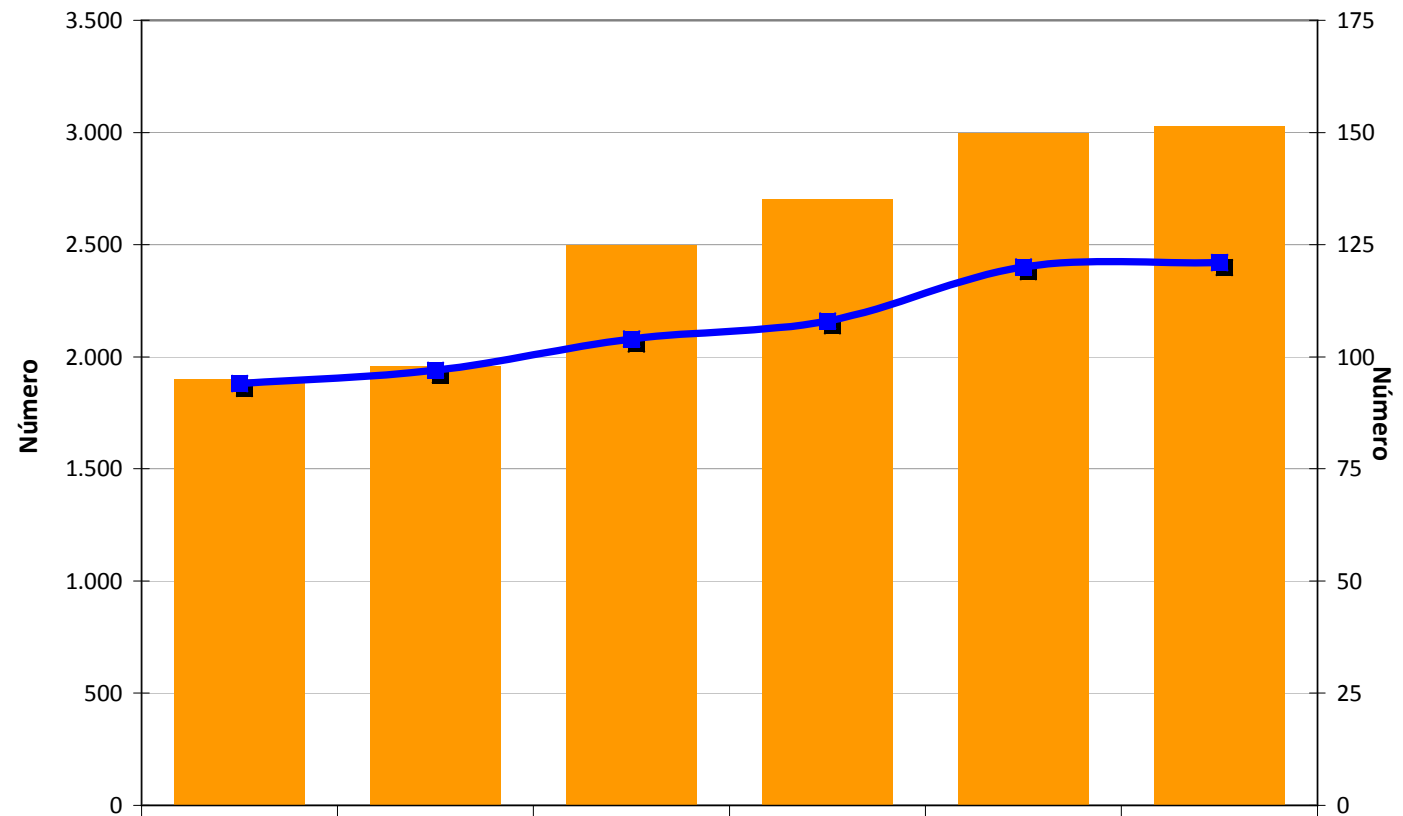

Organización de Adultos Mayores

 Socios organizaciones adulto mayor	1.900	1.960	2.500	2.700	3.000	3.025
 Nº organizaciones adulto mayor	94	97	104	108	120	121