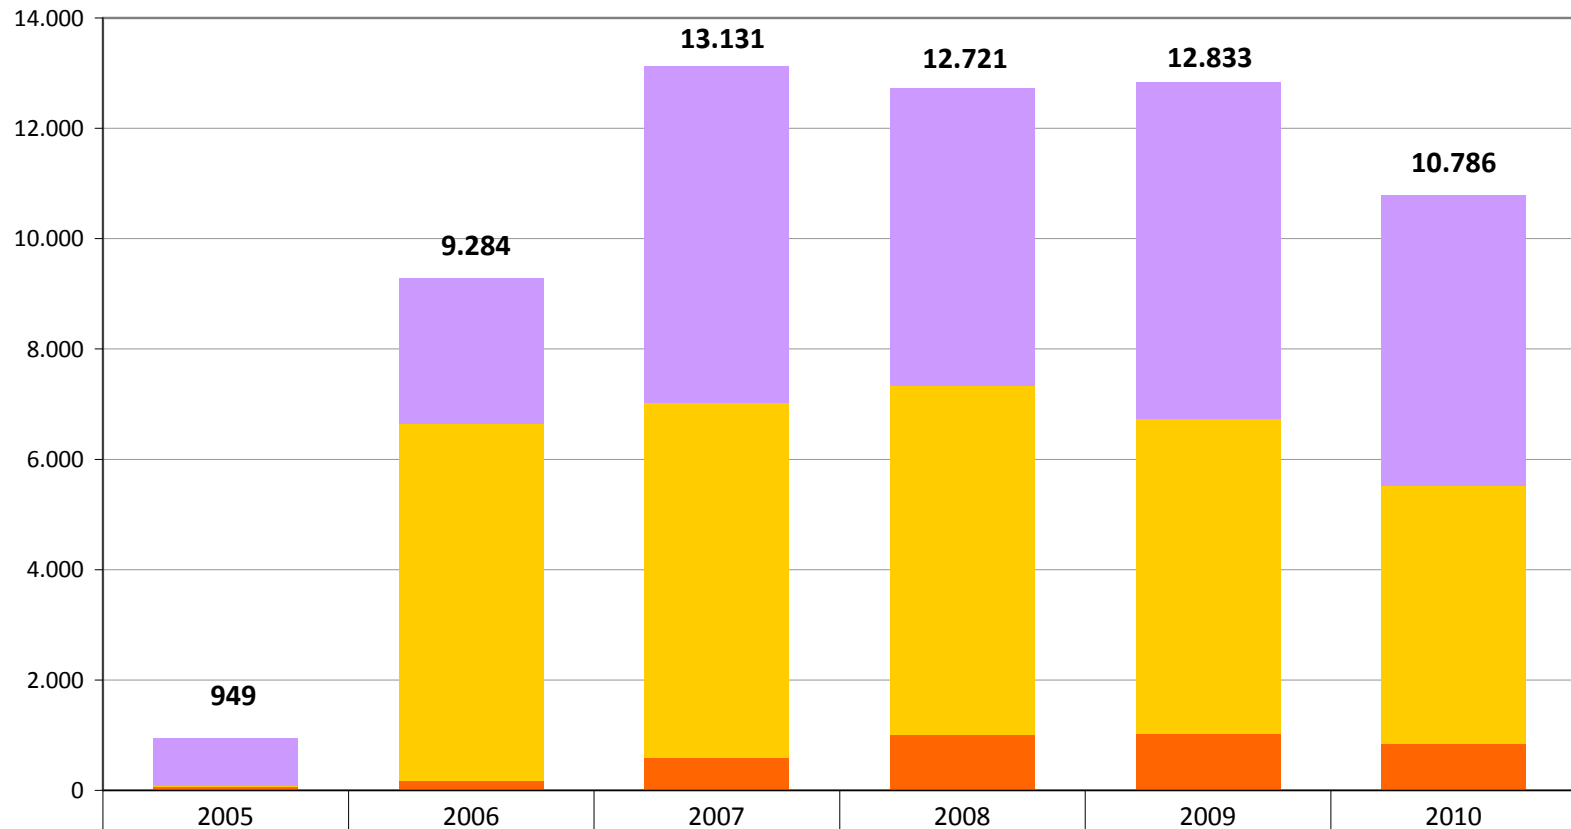

### Tenencia Responsable de Mascotas (Atenciones Veterinarias)

■ Clínica Veterinaria	866	2.639	6.101	5.398	6.095	5.273
■ Veterinario en tu Barrio	20	6.470	6.436	6.312	5.716	4.665
■ Esterilizaciones	63	175	594	1.011	1.022	848